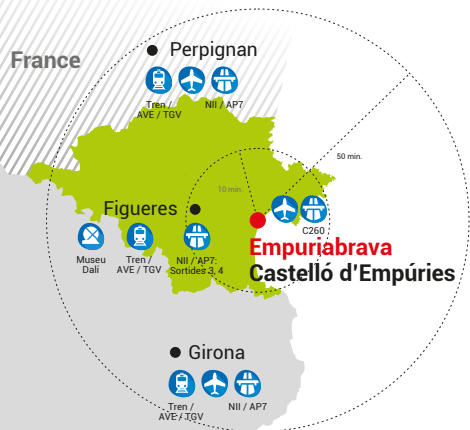

Demana informació dels nostres **Càmpings**

www.empuriabrava.com

+info: turisme@empuriabrava.cat
(+34) 972 45 08 02

Barcelona (150 km)

Empuriabrava

Castelló d'Empúries

COSTA BRAVA

splashcomunicacio.com