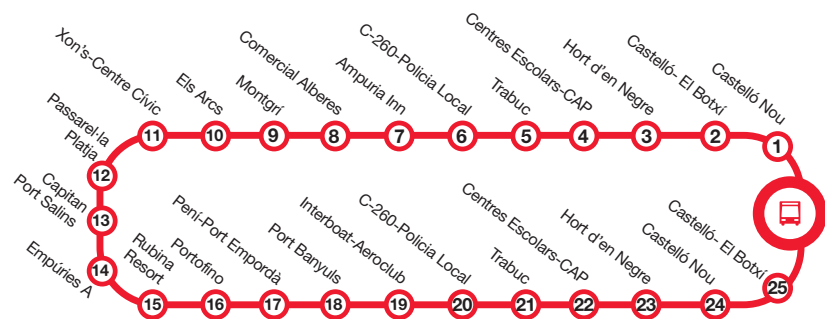

TRANSPORT URBÀ Castelló d'Empúries i Empuriabrava

Tarifes 2016

Bitllet senzill	1,20 €
P-10 (tarjeta 10 viatges)	10,00 €
T-Rosa: jubilats*	0,00 €
T-Verda: famílies nombroses i persones discapacitades amb mobilitat reduïda	0,60 €
T-12: de 5 a 12 anys empadronats*	0,70 €
T-Jove: de 13 a 25 anys empadronats*	0,70 €
T-Trimestre Atur*	0,00 €

*amb l'autorització prèvia de l'Ajuntament

Més informació: www.castello.cat / www.castelloempuriabrava.cat / www.estariol.com

LÍNIA VERMELLA tot l'any / todo el año / tout l'année / all year / das ganze Jahr

Parades	Situació	Horaris										
1 Castelló Nou	c. de la Paborderia	--	9:10	--	11:10	--	13:10	--	15:10	--	18:10	--
2 Castelló - El botxí	pl. Botxí	--	--	10:10	--	13:10	--	17:10	--	19:10	--	--
3 Hort d'en Negre	c. Santa Clara	8:15	9:15	10:15	11:15	13:15	15:15	17:15	18:15	19:15	--	--
4 Centres Escolars - CAP	c. Rentadors	8:16	9:16	10:16	11:16	13:16	15:16	17:16	18:16	19:16	--	--
5 Trabuc	c. Orlina	8:20	9:20	10:20	11:20	13:20	15:20	17:20	18:20	19:20	--	--
6 C-260 Policia Local	autovia C-260	8:25	9:25	10:25	11:25	13:25	15:25	17:25	18:25	19:25	--	--
7 Ampuria Inn	av. Tramuntana	8:26	9:26	10:26	11:26	13:26	15:26	17:26	18:26	19:26	--	--
8 Comercial Alberes	av. Marinada	8:28	9:28	10:28	11:28	13:28	15:28	17:28	18:28	19:28	--	--
9 Montgrí	av. Marinada	8:30	9:30	10:30	11:30	13:30	15:30	17:30	18:30	19:30	--	--
10 Els Arcs	av. Marinada	8:31	9:31	10:31	11:31	13:31	15:31	17:31	18:31	19:31	--	--
11 Xon's-Centre Cívic	av. Pompeu Fabra	8:33	9:33	10:33	11:33	13:33	15:33	17:33	18:33	19:33	--	--
12 Passarel·la Platja	passaig Marítim	8:34	9:34	10:34	11:34	13:34	15:34	17:34	18:34	19:34	--	--
13 Capitan-Port Salins	av. Europa	8:35	9:35	10:35	11:35	13:35	15:35	17:35	18:35	19:35	--	--
14 Empúries A	av. Joan Carles I	8:36	9:36	10:36	11:36	13:36	15:36	17:36	18:36	19:36	--	--
15 Rubina Resort	Port Rhodes	8:39	9:39	10:39	11:39	13:39	15:39	17:39	18:39	19:39	--	--
16 Portofino	av. Joan Carles I	8:41	9:41	10:41	11:41	13:41	15:41	17:41	18:41	19:41	--	--
17 Peni-Port Empordà	av. Joan Carles I	8:42	9:42	10:42	11:42	13:42	15:42	17:42	18:42	19:42	--	--
18 Port Banyuls	av. Joan Carles I	8:43	9:43	10:43	11:43	13:43	15:43	17:43	18:43	19:43	--	--
19 Interboat-Aerocub	av. Joan Carles I	8:44	9:44	10:44	11:44	13:44	15:44	17:44	18:44	19:44	--	--
20 C-260 Policia Local	autovia C-260	8:46	9:46	10:46	11:46	13:46	15:46	17:46	18:46	19:46	--	--
21 Trabuc	c. Orlina	8:50	9:50	10:50	11:50	13:50	15:50	17:50	18:50	19:50	--	--
22 Centres Escolars - CAP	c. Rentadors	8:56	9:56	10:56	11:56	13:56	15:56	17:56	18:56	19:56	--	--
23 Hort d'en Negre	c. Santa Clara	9:00	10:00	11:00	12:00	14:00	16:00	18:00	19:00	20:00	--	--
24 Castelló - El botxí	c. de la Paborderia	9:05	--	11:05	--	14:05	--	18:05	--	20:05	--	--
25 Castelló Nou	pl. Botxí	--	10:05	--	12:05	--	16:05	--	19:05	--	--	--

LÍNIA VERDA lectius escolars / días de escuela / journées scolaires / schooldays / Schultage