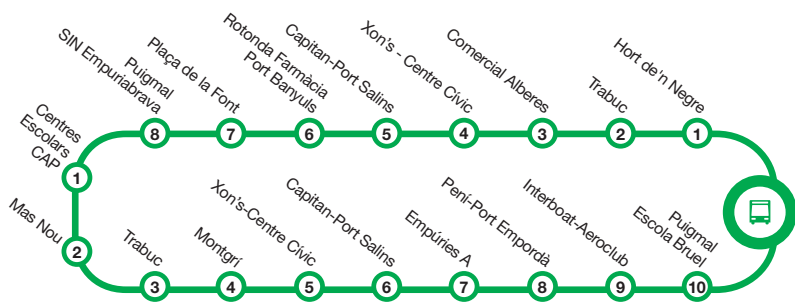

TRANSPORT URBÀ Castelló d'Empúries i Empuriabrava

Tarifes 2016

Bitllet senzill	1,20 €
P-10 (tarjeta 10 viatges)	10,00 €
T-Rosa: jubilats*	0,00 €
T-Verda: famílies nombroses i persones discapacitades amb mobilitat reduïda	0,60 €
T-12: de 5 a 12 anys empadronats*	0,70 €
T-Jove: de 13 a 25 anys empadronats*	0,70 €
T-Trimestre Atur*	0,00 €

*amb l'autorització prèvia de l'Ajuntament

Més informació: www.castello.cat / www.castelloempuriabrava.cat / www.estariol.com

LÍNIA VERMELLA tot l'any / todo el año / tout l'année / all year / das ganze Jahr

Parades	Situació	Horaris										
1 Castelló Nou	c. de la Paborderia	--	9:10	--	11:10	--	13:10	--	15:10	--	18:10	--
2 Castelló - El botxí	pl. Botxí	--	--	10:10	--	13:10	--	17:10	--	19:10	--	--
3 Hort d'en Negre	c. Santa Clara	8:15	9:15	10:15	11:15	13:15	15:15	17:15	18:15	19:15	--	--
4 Centres Escolars - CAP	c. Rentadors	8:16	9:16	10:16	11:16	13:16	15:16	17:16	18:16	19:16	--	--
5 Trabuc	c. Orlina	8:20	9:20	10:20	11:20	13:20	15:20	17:20	18:20	19:20	--	--
6 C-260 Policia Local	autovia C-260	8:25	9:25	10:25	11:25	13:25	15:25	17:25	18:25	19:25	--	--
7 Ampuria Inn	av. Tramuntana	8:26	9:26	10:26	11:26	13:26	15:26	17:26	18:26	19:26	--	--
8 Comercial Alberes	av. Marinada	8:28	9:28	10:28	11:28	13:28	15:28	17:28	18:28	19:28	--	--
9 Montgrí	av. Marinada	8:30	9:30	10:30	11:30	13:30	15:30	17:30	18:30	19:30	--	--
10 Els Arcs	av. Marinada	8:31	9:31	10:31	11:31	13:31	15:31	17:31	18:31	19:31	--	--
11 Xon's-Centre Cívic	av. Pompeu Fabra	8:33	9:33	10:33	11:33	13:33	15:33	17:33	18:33	19:33	--	--
12 Passarel·la Platja	passaig Marítim	8:34	9:34	10:34	11:34	13:34	15:34	17:34	18:34	19:34	--	--
13 Capitan-Port Salins	av. Europa	8:35	9:35	10:35	11:35	13:35	15:35	17:35	18:35	19:35	--	--
14 Empúries A	av. Joan Carles I	8:36	9:36	10:36	11:36	13:36	15:36	17:36	18:36	19:36	--	--
15 Rubina Resort	Port Rhodes	8:39	9:39	10:39	11:39	13:39	15:39	17:39	18:39	19:39	--	--
16 Portofino	av. Joan Carles I	8:41	9:41	10:41	11:41	13:41	15:41	17:41	18:41	19:41	--	--
17 Peni-Port Empordà	av. Joan Carles I	8:42	9:42	10:42	11:42	13:42	15:42	17:42	18:42	19:42	--	--
18 Port Banyuls	av. Joan Carles I	8:43	9:43	10:43	11:43	13:43	15:43	17:43	18:43	19:43	--	--
19 Interboat-Aerocub	av. Joan Carles I	8:44	9:44	10:44	11:44	13:44	15:44	17:44	18:44	19:44	--	--
20 C-260 Policia Local	autovia C-260	8:46	9:46	10:46	11:46	13:46	15:46	17:46	18:46	19:46	--	--
21 Trabuc	c. Orlina	8:50	9:50	10:50	11:50	13:50	15:50	17:50	18:50	19:50	--	--
22 Centres Escolars - CAP	c. Rentadors	8:56	9:56	10:56	11:56	13:56	15:56	17:56	18:56	19:56	--	--
23 Hort d'en Negre	c. Santa Clara	9:00	10:00	11:00	12:00	14:00	16:00	18:00	19:00	20:00	--	--
24 Castelló - El botxí	c. de la Paborderia	9:05	--	11:05	--	14:05	--	18:05	--	20:05	--	--
25 Castelló Nou	pl. Botxí	--	10:05	--	12:05	--	16:05	--	19:05	--	--	--

LÍNIA VERDA lectius escolars / días de escuela / journées scolaires / schooldays / Schultage