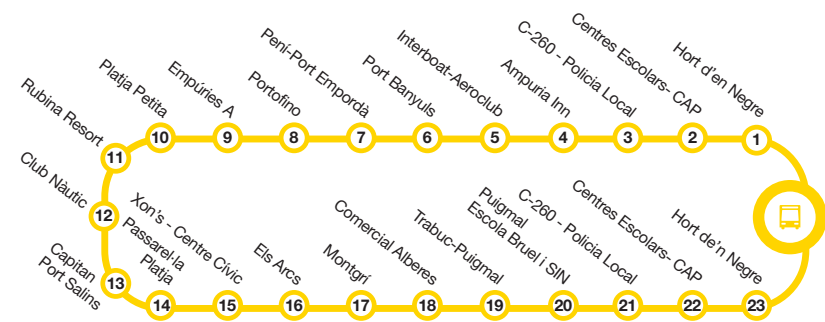

TRANSPORT URBÀ Castelló d'Empúries i Empuriabrava

Tarifes 2016

Bitllet senzill	1,20 €
P-10 (tarjeta 10 viatges)	10,00 €
T-Rosa: jubilats*	0,00 €
T-Verda: famílies nombroses i persones discapacitades amb mobilitat reduïda	0,60 €
T-12: de 5 a 12 anys empadronats*	0,70 €
T-Jove: de 13 a 25 anys empadronats*	0,70 €
T-Trimestre Atur*	0,00 €

*amb l'autorització prèvia de l'Ajuntament

Més informació: www.castello.cat / www.castelloempuriabrava.cat / www.estariol.com

LÍNIA VERMELLA tot l'any / todo el año / tout l'année / all year / das ganze Jahr

Parades	Situació	Horaris										
1 Castelló Nou	c. de la Paborderia	--	9:10	--	11:10	--	13:10	--	15:10	--	18:10	--
2 Castelló - El botxí	pl. Botxí	--	--	10:10	--	13:10	--	17:10	--	19:10	--	--
3 Hort d'en Negre	c. Santa Clara	8:15	9:15	10:15	11:15	13:15	15:15	17:15	18:15	19:15	--	--
4 Centres Escolars - CAP	c. Rentadors	8:16	9:16	10:16	11:16	13:16	15:16	17:16	18:16	19:16	--	--
5 Trabuc	c. Orlina	8:20	9:20	10:20	11:20	13:20	15:20	17:20	18:20	19:20	--	--
6 C-260 Policia Local	autovia C-260	8:25	9:25	10:25	11:25	13:25	15:25	17:25	18:25	19:25	--	--
7 Ampuria Inn	av. Tramuntana	8:26	9:26	10:26	11:26	13:26	15:26	17:26	18:26	19:26	--	--
8 Comercial Alberes	av. Marinada	8:28	9:28	10:28	11:28	13:28	15:28	17:28	18:28	19:28	--	--
9 Montgrí	av. Marinada	8:30	9:30	10:30	11:30	13:30	15:30	17:30	18:30	19:30	--	--
10 Els Arcs	av. Marinada	8:31	9:31	10:31	11:31	13:31	15:31	17:31	18:31	19:31	--	--
11 Xon's-Centre Cívic	av. Pompeu Fabra	8:33	9:33	10:33	11:33	13:33	15:33	17:33	18:33	19:33	--	--
12 Passarel·la Platja	passaig Marítim	8:34	9:34	10:34	11:34	13:34	15:34	17:34	18:34	19:34	--	--
13 Capitan-Port Salins	av. Europa	8:35	9:35	10:35	11:35	13:35	15:35	17:35	18:35	19:35	--	--
14 Empúries A	av. Joan Carles I	8:36	9:36	10:36	11:36	13:36	15:36	17:36	18:36	19:36	--	--
15 Rubina Resort	Port Rhodes	8:39	9:39	10:39	11:39	13:39	15:39	17:39	18:39	19:39	--	--
16 Portofino	av. Joan Carles I	8:41	9:41	10:41	11:41	13:41	15:41	17:41	18:41	19:41	--	--
17 Peni-Port Empordà	av. Joan Carles I	8:42	9:42	10:42	11:42	13:42	15:42	17:42	18:42	19:42	--	--
18 Port Banyuls	av. Joan Carles I	8:43	9:43	10:43	11:43	13:43	15:43	17:43	18:43	19:43	--	--
19 Interboat-Aerocub	av. Joan Carles I	8:44	9:44	10:44	11:44	13:44	15:44	17:44	18:44	19:44	--	--
20 C-260 Policia Local	autovia C-260	8:46	9:46	10:46	11:46	13:46	15:46	17:46	18:46	19:46	--	--
21 Trabuc	c. Orlina	8:50	9:50	10:50	11:50	13:50	15:50	17:50	18:50	19:50	--	--
22 Centres Escolars - CAP	c. Rentadors	8:56	9:56	10:56	11:56	13:56	15:56	17:56	18:56	19:56	--	--
23 Hort d'en Negre	c. Santa Clara	9:00	10:00	11:00	12:00	14:00	16:00	18:00	19:00	20:00	--	--
24 Castelló - El botxí	c. de la Paborderia	9:05	--	11:05	--	14:05	--	18:05	--	20:05	--	--
25 Castelló Nou	pl. Botxí	--	10:05	--	12:05	--	16:05	--	19:05	--	--	--

LÍNIA VERDA lectius escolars / días de escuela / journées scolaires / schooldays / Schultage